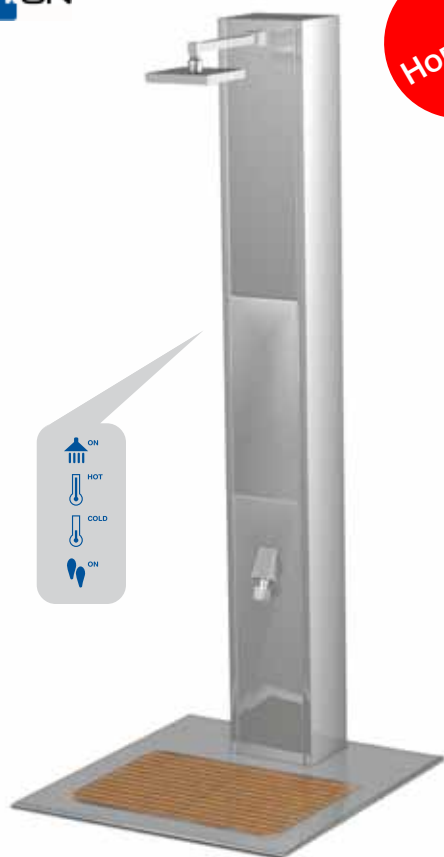

ДУШИ FLEXINOX

- Души выполнены из нержавеющей стали AISI 304
- Крепление под закладную деталь диаметром 63 мм
- Для душей 1013072 и 1013108 закладная деталь входит в комплект
- Для душей 1013109 и 1013222 требуется закладная деталь 1013074

ДУШИ FLEXINOX

- Нержавеющая сталь AISI 304
- Закладная деталь не требуется

1013224
Душ с автоматическим отключением и краном для ног

1013110
Душ для горячей и холодной воды

1013142
Душ с емкостью 30 литров и солнечным нагревом

Артикул	Диаметр, мм	Наименование	Цена
1013074	63	Закладная деталь	52,9

Артикул	Наименование	Цена
1013228	Декоративная крышка для закладной детали	24,6

ДУШ С СЕНСОРНЫМ УПРАВЛЕНИЕМ FLEXINOX AURIGA

Душ AURIGA представляет собой новую разработку интерактивных устройств серии FX ON.

Душ AURIGA имеет эксклюзивный дизайн с новой системой электронного контроля температуры и управления с помощью встроенной сенсорной панели.

Душ оснащён лейкой для ног и возможностью установить душевую панель из нержавеющей стали или древесины Тека.