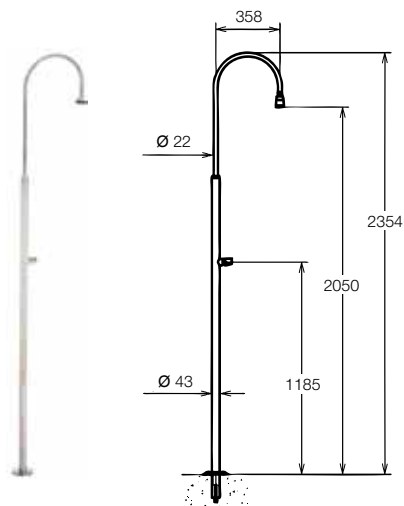

ДУШИ FLEXINOX

- Души выполнены из нержавеющей стали AISI 304
- Крепление под закладную деталь диаметром 63 мм
- Для душей 1013072 и 1013108 закладная деталь входит в комплект
- Для душей 1013109 и 1013222 требуется закладная деталь 1013074

1013072
 Душ Стандартный

1013180
 Душ с краном для ног

1013109
 Душ с автоматическим выключением

1013222
 Душ сдвоенный

Артикул	Наименование	Комплектация	Цена
1013072	Душ стандартный	закладная в комплекте	229
1013108	Душ с краном для ног	закладная в комплекте	251
1013109	Душ с автоматическим отключением	требуется закладная 1013074	495
1013222	Душ сдвоенный	требуется закладная 1013074	687

Артикул	Диаметр, мм	Наименование	Цена
1013074	63	Закладная деталь	52,9

Артикул	Наименование	Цена
1013228	Декоративная крышка для закладной детали	24,6

ДУШ С СЕНСОРНЫМ УПРАВЛЕНИЕМ FLEXINOX AURIGA

Душ AURIGA представляет собой новую разработку интерактивных устройств серии FX ON.