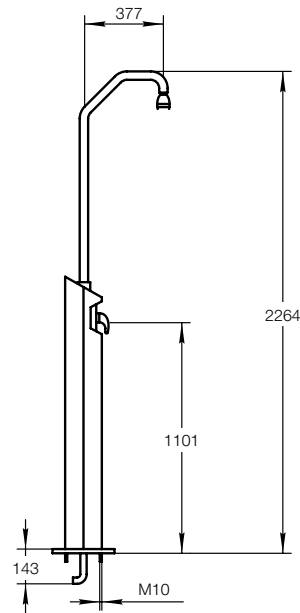

1013110
Душ для горячей и холодной воды