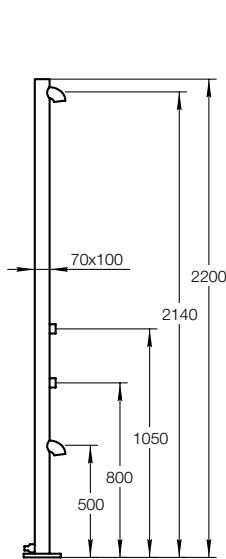

ДУШИ FLEXINOX

- Нержавеющая сталь AISI 304
- Закладная деталь не требуется

1013224
Душ с автоматическим отключением и краном для ног