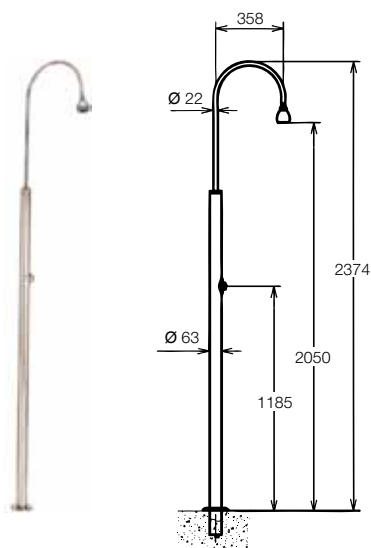

ДУШИ FLEXINOX

- Души выполнены из нержавеющей стали AISI 304
- Крепление под закладную деталь диаметром 63 мм
- Для душей 1013072 и 1013108 закладная деталь входит в комплект
- Для душей 1013109 и 1013222 требуется закладная деталь 1013074

1013072
 Душ Стандартный

1013180
 Душ с краном для ног

1013109
 Душ с автоматическим выключением

1013222
 Душ сдвоенный

Артикул	Наименование	Комплектация	Цена
1013072	Душ стандартный	закладная в комплекте	229
1013108	Душ с краном для ног	закладная в комплекте	251
1013109	Душ с автоматическим отключением	требуется закладная 1013074	495
1013222	Душ сдвоенный	требуется закладная 1013074	687