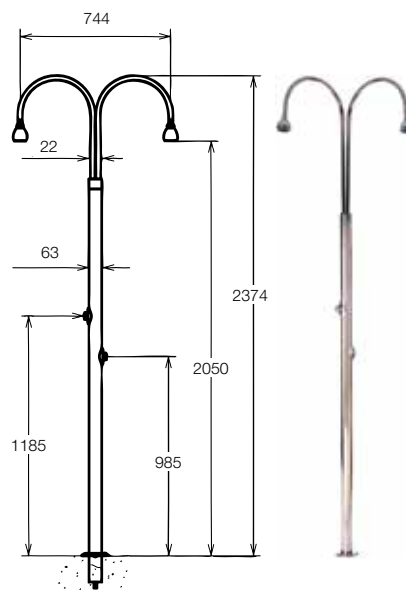

ДУШИ FLEXINOX

- Души выполнены из нержавеющей стали AISI 304
- Крепление под закладную деталь диаметром 63 мм
- Для душей 1013072 и 1013108 закладная деталь входит в комплект
- Для душей 1013109 и 1013222 требуется закладная деталь 1013074

1013072
 Душ Стандартный

1013180
 Душ с краном для ног

1013109
 Душ с автоматическим выключением

1013222
 Душ сдвоенный

Артикул	Наименование	Комплектация	Цена
1013072	Душ стандартный	закладная в комплекте	229
1013108	Душ с краном для ног	закладная в комплекте	251
1013109	Душ с автоматическим отключением	требуется закладная 1013074	495
1013222	Душ сдвоенный	требуется закладная 1013074	687

Артикул	Диаметр, мм	Наименование	Цена
1013074	63	Закладная деталь	52,9

Артикул	Наименование	Цена
1013228	Декоративная крышка для закладной детали	24,6

ДУШ С СЕНСОРНЫМ УПРАВЛЕНИЕМ FLEXINOX AURIGA

Душ AURIGA представляет собой новую разработку интерактивных устройств серии FX ON.