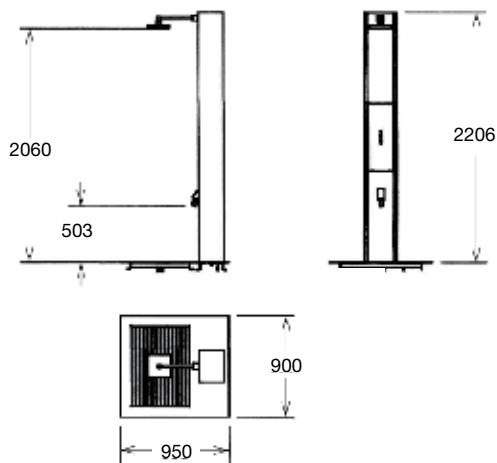

- Нержавеющая сталь AISI 316
- Напряжение управления панели 12 В
- Напряжение питания насоса 220 В
- Производительность насоса 35 м³/ч
- Рабочее давление 5 бар
- Максимальное давление 10 бар
- Класс защиты IP 65

Артикул	Наименование	Цена
1013401	Душ с сенсорным управлением AURIGA	8579
1013402	Поддон для душа AURIGA	1463