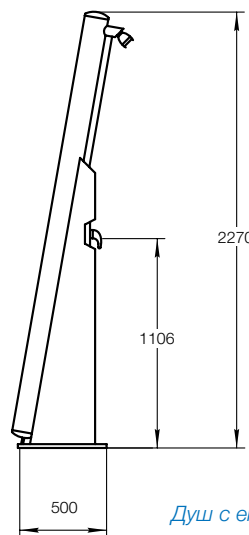

1013142
Душ с емкостью 30 литров и солнечным нагревом

Артикул	Наименование	Цена
1013224	Душ с автоматическим отключением и краном для ног	1382
1013110	Душ с горячей и холодной водой	1280
1013142	Душ с солнечным нагревом	1821

ЗАКЛАДНЫЕ ДЕТАЛИ ДЛЯ ДУШЕЙ FLEXINOX

Артикул	Диаметр, мм	Наименование	Цена
1013074	63	Закладная деталь	52,9

Артикул	Наименование	Цена
1013228	Декоративная крышка для закладной детали	24,6