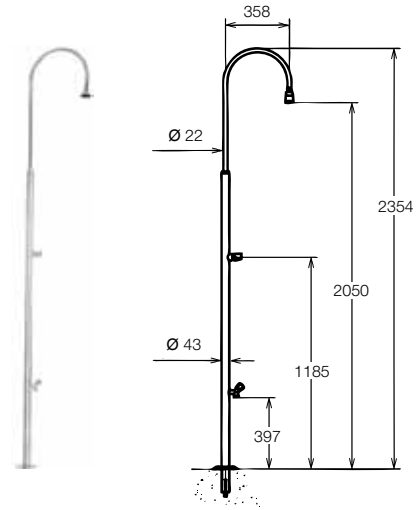

ДУШИ FLEXINOX

- Души выполнены из нержавеющей стали AISI 304
- Крепление под закладную деталь диаметром 63 мм
- Для душей 1013072 и 1013108 закладная деталь входит в комплект
- Для душей 1013109 и 1013222 требуется закладная деталь 1013074

1013072
 Душ Стандартный

1013180
 Душ с краном для ног

1013109
 Душ с автоматическим выключением

1013222
 Душ сдвоенный

Артикул	Наименование	Комплектация	Цена
1013072	Душ стандартный	закладная в комплекте	229
1013108	Душ с краном для ног	закладная в комплекте	251
1013109	Душ с автоматическим отключением	требуется закладная 1013074	495
1013222	Душ сдвоенный	требуется закладная 1013074	687

Артикул	Диаметр, мм	Наименование	Цена
1013074	63	Закладная деталь	52,9

Артикул	Наименование	Цена
1013228	Декоративная крышка для закладной детали	24,6

ДУШ С СЕНСОРНЫМ УПРАВЛЕНИЕМ FLEXINOX AURIGA

Душ AURIGA представляет собой новую разработку интерактивных устройств серии FX ON.