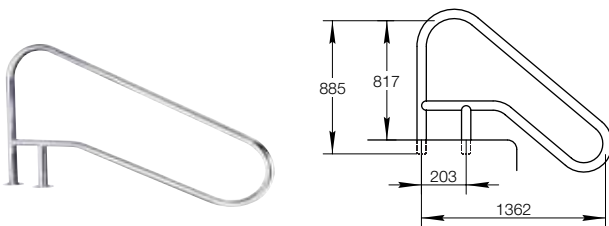

## ЛЕСТНИЦА FLEXINOX SEMI-ELEVATED ABOVE GROUND

- Лестница для частично заглубленных бассейнов
- Сталь AISI 304
- Пластиковые ступени
- Не требует крепления

Артикул	Ступени, шт.	A	B	C	Цена
1004119	4/1	1900	1295	690	340
1004120	5/1	2130	1525	920	365

ПОРУЧЕНЬ FLEXINOX FIGURE4

■ Сталь AISI 316

Артикул	Крепление	Цена
1013078	Фланцевое	188

ПОРУЧЕНЬ FLEXINOX FX-01

■ Сталь AISI 316

Артикул	Крепление	Цена
1004128	Фланцевое	229

ПОРУЧЕНЬ FLEXINOX FX-02

■ Сталь AISI 316

■ Закладные детали входят в комплект

Артикул	Крепление	Цена
1004078	В закладные детали	255
1004129	Фланцевое	297

ПОРУЧЕНЬ FLEXINOX TWO PIECES

■ Сталь AISI 316

Артикул	Крепление	Цена
1004457	Фланцевое	544

ПОРУЧЕНЬ FLEXINOX 2-BEND