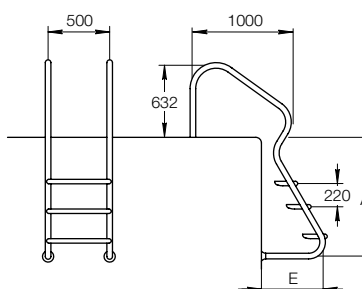

ЛЕСТНИЦА FLEXINOX EASY ACCESS

- Сдвоенные ступени с противоскользящим покрытием
- Крепление в закладные детали
- Простой демонтаж
- Крепление входит в комплект поставки

Артикул	Ступени, шт.	Сталь	A	E	Цена
1004139	3	AISI 316	1005	511	648
1004140	4	AISI 316	1225	630	770