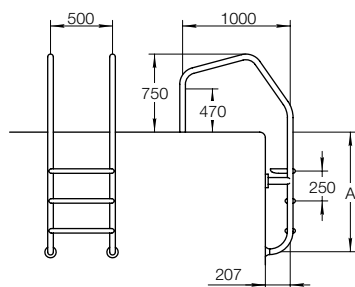

ЛЕСТНИЦА FLEXINOX SPECIAL OVERFLOW

- Лестница для переливных бассейнов
- Ступени с противоскользящим покрытием
- Сдвоенная верхняя ступень
- Крепление в закладные детали
- Простой демонтаж
- Крепление входит в комплект поставки

Артикул	Ступени, шт.	Сталь	A	Цена
1004420	2	AISI 316	696	487
1004421	3	AISI 316	946	514
1004422	4	AISI 316	1196	549
1004423	5	AISI 316	1446	596