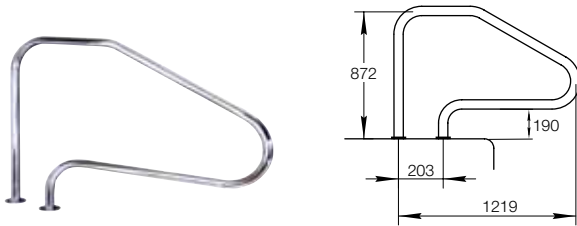

## ЛЕСТНИЦА FLEXINOX ABOVE GROUND

- Лестница для наземных бассейнов
- Сталь AISI 304
- Пластиковые ступени
- Не требует крепления

Артикул	Ступени, шт.	A	B	C	Цена
1004013	4/4	1350	1900	1295	381
1004053	5/5	1545	2130	1525	431

## ЛЕСТНИЦА FLEXINOX SEMI-ELEVATED ABOVE GROUND

- Лестница для частично заглубленных бассейнов
- Сталь AISI 304
- Пластиковые ступени
- Не требует крепления

Артикул	Ступени, шт.	A	B	C	Цена
1004119	4/1	1900	1295	690	340
1004120	5/1	2130	1525	920	365

ПОРУЧЕНЬ FLEXINOX FIGURE4

■ Сталь AISI 316

Артикул	Крепление	Цена
1013078	Фланцевое	188

ПОРУЧЕНЬ FLEXINOX FX-01

■ Сталь AISI 316

Артикул	Крепление	Цена
1004128	Фланцевое	229

ПОРУЧЕНЬ FLEXINOX FX-02

■ Сталь AISI 316