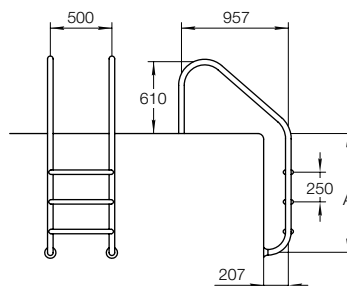

ЛЕСТНИЦА FLEXINOX OVERFLOW

- Лестница для переливных бассейнов
- Ступени с противоскользящим покрытием
- Крепление в закладные детали
- Простой демонтаж
- Крепление входит в комплект поставки

Артикул	Ступени, шт.	Сталь	A	Цена
1004216	2	AISI 304	696	236
1004203	2	AISI 316	696	312
1004074	3	AISI 304	946	262
1004204	3	AISI 316	946	352
1004067	4	AISI 304	1196	290
1004205	4	AISI 316	1196	393
1004118	5	AISI 304	1446	338
1004206	5	AISI 316	1446	451