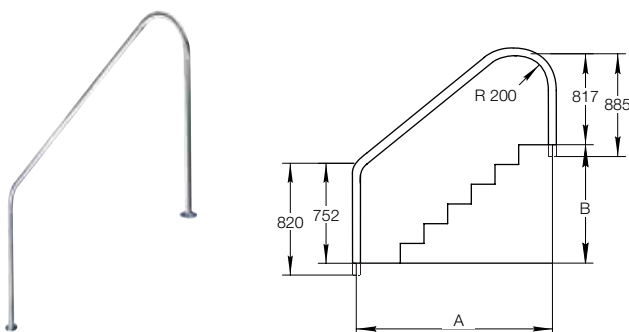

■ Закладные детали входят в комплект

Артикул	Крепление	Цена
1004078	В закладные детали	255
1004129	Фланцевое	297

ПОРУЧЕНЬ FLEXINOX TWO PIECES

■ Сталь AISI 316

Артикул	Крепление	Цена
1004457	Фланцевое	544

ПОРУЧЕНЬ FLEXINOX 2-BEND

■ Сталь AISI 316

■ Закладные детали входят в комплект

Артикул	Крепление	A	B	Цена
1004076	В закладные детали	1524	915	223
1004077	В закладные детали	1829	1169	237
1004152	Фланцевое	1524	915	256
1004153	Фланцевое	1829	1169	274