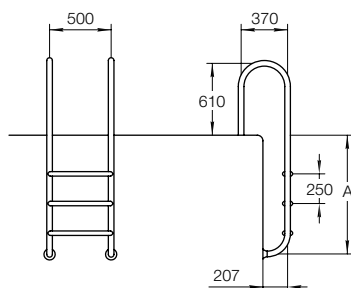

ЛЕСТНИЦА FLEXINOX WALL

- Ступени с противоскользящим покрытием
- Крепление в закладные детали
- Простой демонтаж
- Крепление входит в комплект поставки

Артикул	Ступени, шт.	Сталь	A	Цена
1004005	2	AISI 304	696	202
1004195	2	AISI 316	696	254
1004029	3	AISI 304	946	227
1004196	3	AISI 316	946	288
1004016	4	AISI 304	1196	242
1004197	4	AISI 316	1196	325
1004030	5	AISI 304	1446	271
1004198	5	AISI 316	1446	364