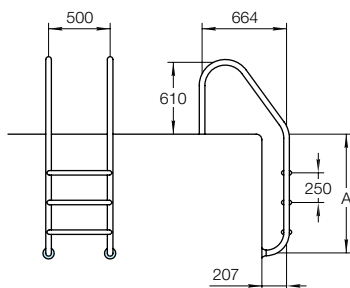

## ЛЕСТНИЦА FLEXINOX STANDART

- Ступени с противоскользящим покрытием
- Крепление в закладные детали
- Простой демонтаж
- Крепление входит в комплект поставки

Артикул	Ступени, шт.	Сталь	A	Цена
1004004	2	AISI 304	696	202
1004191	2	AISI 316	696	254
1004007	3	AISI 304	946	227
1004192	3	AISI 316	946	285
1004028	4	AISI 304	1196	255
1004193	4	AISI 316	1196	321
1004018	5	AISI 304	1446	288
1004194	5	AISI 316	1446	364