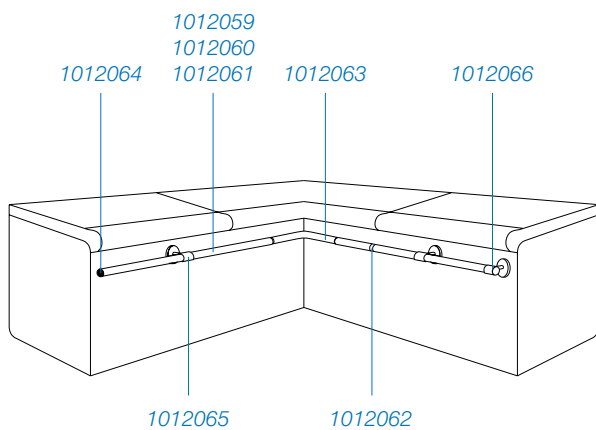

НАБОРНЫЕ ПОРУЧНИ FLEXINOX