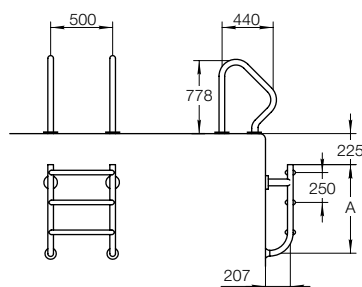

ЛЕСТНИЦА FLEXINOX TWO PIECES

- Ступени с противоскользящим покрытием
- Лестница подходит для бассейнов с плавающим покрытием
- Фланцевое крепление

Артикул	Ступени, шт.	Сталь	A	Цена
1004047	3	AISI 304	765	431
1004208	3	AISI 316	765	495
1004048	4	AISI 304	1015	462
1004209	4	AISI 316	1015	533