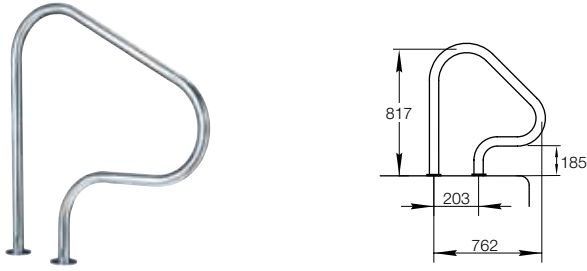

ПОРУЧЕНЬ FLEXINOX FIGURE4

■ Сталь AISI 316

Артикул	Крепление	Цена
1013078	Фланцевое	188