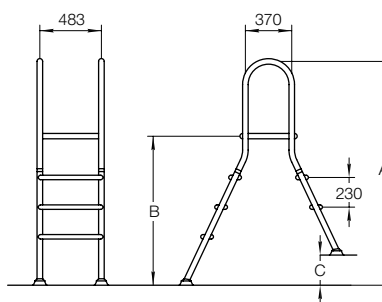

ЛЕСТНИЦА FLEXINOX SEMI-ELEVATED ABOVE GROUND

- Лестница для частично заглубленных бассейнов
- Сталь AISI 304
- Пластиковые ступени
- Не требует крепления