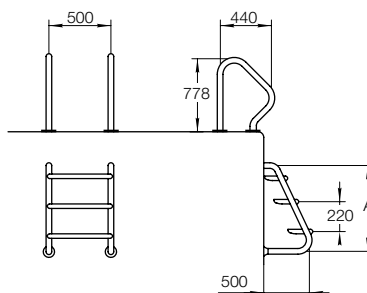

ЛЕСТНИЦА FLEXINOX TWO PIECES EASY ACCESS

- Сдвоенные ступени с противоскользящим покрытием
- Лестница подходит для бассейнов с плавающим покрытием
- Фланцевое крепление