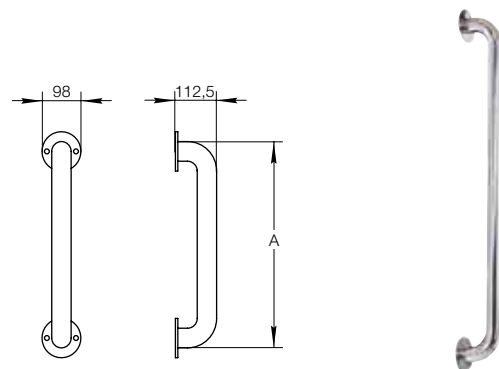

■ Закладные детали входят в комплект

Артикул	Крепление	Цена
1004078	В закладные детали	255
1004129	Фланцевое	297

ПОРУЧЕНЬ FLEXINOX TWO PIECES

■ Сталь AISI 316

Артикул	Крепление	Цена
1004457	Фланцевое	544

ПОРУЧЕНЬ FLEXINOX 2-BEND

■ Сталь AISI 316

■ Закладные детали входят в комплект

Артикул	Крепление	A	B	Цена
1004076	В закладные детали	1524	915	223
1004077	В закладные детали	1829	1169	237
1004152	Фланцевое	1524	915	256
1004153	Фланцевое	1829	1169	274

## ФЛАНЦЕВЫЕ ПОРУЧНИ FLEXINOX

- Сталь AISI 316
- Фланцевое крепление
- Анкеры и прокладки входят в комплект
- Диаметр трубы 43 мм

Артикул	A	Цена
1004055	500	102
1004056	1000	122
1004079	1500	143
1004057	2000	170
1004080	3000	222