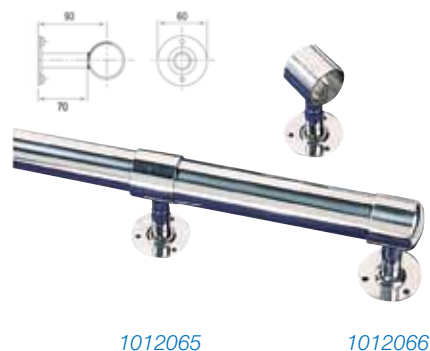

■ Закладные детали входят в комплект

Артикул	Крепление	Цена
1004078	В закладные детали	255
1004129	Фланцевое	297

ПОРУЧЕНЬ FLEXINOX TWO PIECES

■ Сталь AISI 316

Артикул	Крепление	Цена
1004457	Фланцевое	544

ПОРУЧЕНЬ FLEXINOX 2-BEND

■ Сталь AISI 316

■ Закладные детали входят в комплект

Артикул	Крепление	A	B	Цена
1004076	В закладные детали	1524	915	223
1004077	В закладные детали	1829	1169	237
1004152	Фланцевое	1524	915	256
1004153	Фланцевое	1829	1169	274

## ФЛАНЦЕВЫЕ ПОРУЧНИ FLEXINOX

- Сталь AISI 316
- Фланцевое крепление
- Анкеры и прокладки входят в комплект
- Диаметр трубы 43 мм

Артикул	A	Цена
1004055	500	102
1004056	1000	122
1004079	1500	143
1004057	2000	170
1004080	3000	222

## НАБОРНЫЕ ПОРУЧНИ FLEXINOX

- Сталь AISI 316

Артикул	Наименование	Цена
1012059	Труба 1000 мм	43,9
1012060	Труба 2000 мм	84,4
1012061	Труба 3000 мм	123
1012062	Соединитель для труб прямой	29,3
1012063	Соединитель для труб угловой	58,7
1012064	Заглушка для труб резиновая	1,15
1012065	Промежуточный крепеж поручня к стене	26,7
1012066	Конечный крепеж поручня к стене	33,3