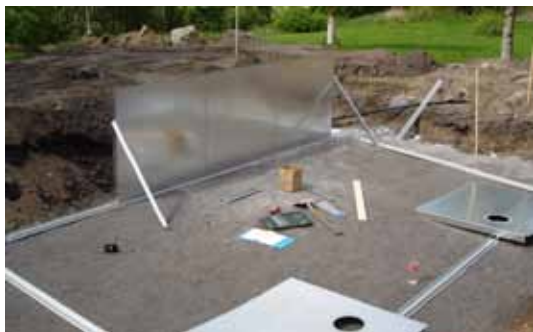

СТАЛЬНЫЕ СБОРНЫЕ БАСЕЙНЫ PAHLEN

Уличные заглубленные бассейны, чаши которых смонтированы из сборных комплектов, получили большое распространение в Европе, особенно в северных странах. Они обладают несравненным рядом преимуществ:

- Невысокая стоимость
- Простой и быстрый монтаж
- Отсутствует необходимость бетонных работ
- Высокая прочность и долговечность (более 15 лет) конструкций из высококачественной гальванизированной стали
- Легкость транспортировки – полный комплект размещается на двух европаллетах
- Комплектация скиммерами, подающими форсунками, заборниками, прожекторами и распаечными коробками из нержавеющей стали
- Глубина всех типовых бассейнов 1,45 м
- Наличие отверстий под закладные детали в соответствующих стеновых панелях
- Подробная иллюстрированная инструкция
- Возможность комплектации римской лестницей и противотоком
- Разнообразие размеров прямоугольных бассейнов
- Изготовление бассейнов произвольной формы по запросу

Артикул	Размер бассейна, м x м	Тип лайнера	Форсунка подающая 125990	Заборник 12652	Скиммер 112981	Прожектор 300 Вт 12270	Распаечная коробка 12310	Кабель 0,9 м 12330	Цена
1014078	6 x 3	синий	2	1	1	2	2	2	11000
1014079	8 x 4	синий	2	1	1	3	3	3	13870
1014080	10 x 5	синий	2	1	1	4	4	4	17985
1014081	12 x 6	синий	4	1	2	4	4	4	23405
1014082	6 x 3	мозаика	2	1	1	2	2	2	11940
1014083	8 x 4	мозаика	2	1	1	3	3	3	15280
1014084	10 x 5	мозаика	2	1	1	4	4	4	19960
1014085	12 x 6	мозаика	4	1	2	4	4	4	26025

ДОПОЛНИТЕЛЬНЫЕ ОПЦИИ К СБОРНЫМ БАСЕЙНАМ PAHLEN

Артикул	Наименование	Цена
1014086	Пристройка к каркасным бассейнам для противотоков JET Swim*	984
1014087	Лестница для каркасных бассейнов, модель 1500	3450
1014088	Римская лестница для каркасных бассейнов, 4 ступени	4960
1014089	Римская лестница для каркасных бассейнов, 5 ступеней	6400
1014090	Римская лестница для каркасных бассейнов, угловая	5320

*Противоток JET Swim в комплект не входит. Для подбора противотока см. раздел 7 каталога.